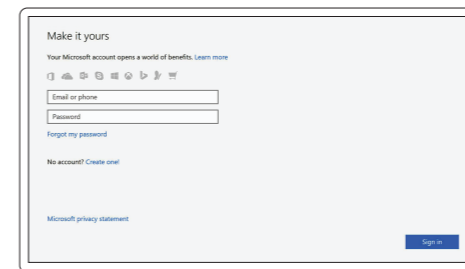

ANMÄRKNING: Om du ansluter till ett säkert trådlöst nätverk, ange lösenordet för trådlös nätverksåtkomst när du ombeds göra det.

Sign in to your Microsoft account or create a local account

Log på din Microsoft-konto eller opret en lokal konto

Kirjaudu Microsoft-tillillesi tai luo paikallinen tili

Logg inn på Microsoft-kontoen din eller opprett en lokal konto

Logga in till ditt Microsoft-konto eller skapa ett lokalt konto

Locate Dell apps

Find Dell-apps | Paikanna Dell-sovellukset