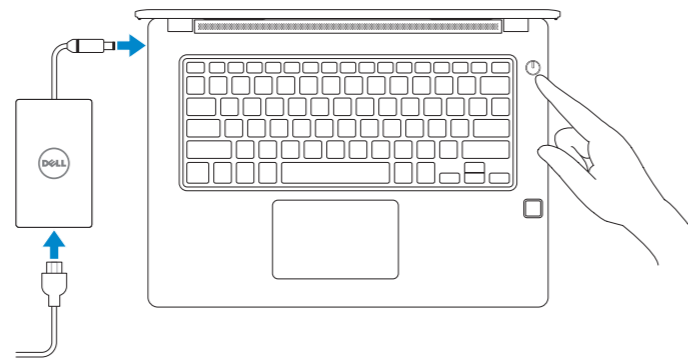

Latitude 14 3480

3000 Series

Quick Start Guide

Hurtig startguide

Pikaopas

Hurtigstart

Snabbstartguide

1 Connect the power adapter and press the power button

Tilslut strømadapteren og tryk på tænd/sluk-knappen

Kytke verkkolaite ja paina virtapainiketta

Slik kobler du til strømadapteren og trykker på strømknappen

Anslut strømadaptern och tryck på strömbrytaren