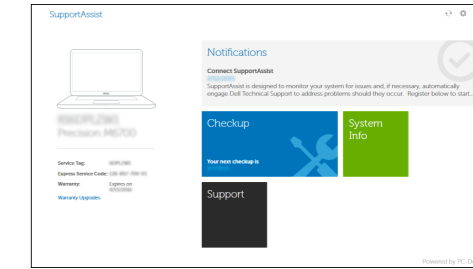

Finn Dell-apper | Leta redan på dina Dell-appar

SupportAssist

Check and update your computer

Tjek og opdater din computer

Tarkista ja päivitä tietokoneesi

Kontroller og oppdater datamaskinen

Kontrollera och uppdatera din dator